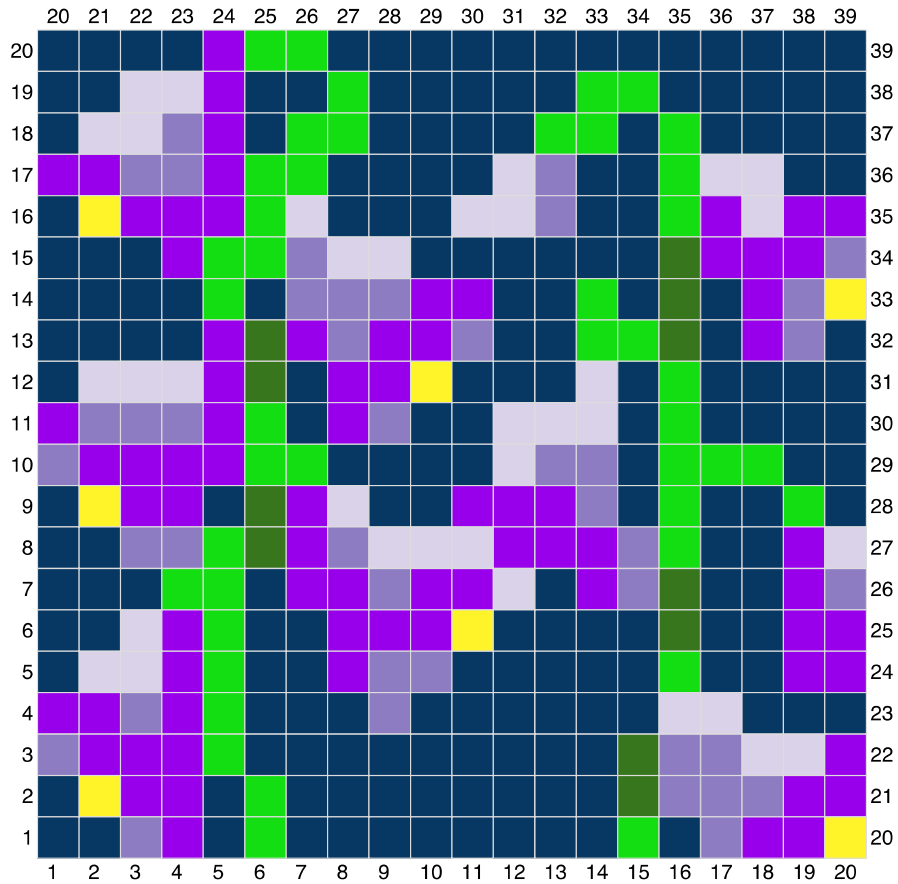

Bellflower Grove C2C Wishghan 2021

Chart:

Color Key:

-  Y - Yellow
-  L - Lavender
-  K - Dark Purple
-  P - Purple
-  G - Green
-  D - Dark Green
-  B - Dark Blue

Pattern:

Increasing:

↓ Row 1: B
↑ Row 2: B2
↓ Row 3: P, Y, P
↑ Row 4: K4
↓ Row 5: B, K3, B
↑ Row 6: G, B, K, P, L, B
↓ Row 7: B2, L, K, G2, B
↑ Row 8: B3, G, K, L, B2
↓ Row 9: B3, K, G, B4
↑ Row 10: B5, G2, P, Y, P
↓ Row 11: K3, P, G, B6
↑ Row 12: B3, P, K, B2, G, K2, P, B
↓ Row 13: B, L, P, K, B, D, K2, P, B4
↑ Row 14: B4, P, K3, D, K, P, L, B2
↓ Row 15: B3, L, K, G, K, P2, K, B4, G
↑ Row 16: B, D, B3, Y, K, L2, G2, K, B4
↓ Row 17: K, Y, B2, K, D, B3, L, K, B3, D, P2
↑ Row 18: K, P2, B3, L2, B2, K, B, D, G, K3, B
↓ Row 19: B, L, P, K, G, B, K2, P, B, K2, B3, L, P2, K
↑ Row 20: Y, K, L2, G, B, K3, B2, K, P2, G, K, P, L, B2

Corner (Begin Decreasing):

↓ Row 21: B, L, P, K, G, P2, K, Y, B, L, K2, P, D, B2, L, K
↑ Row 22: K, B3, D, P3, L, B, K, P, L2, G, K, L, B
↓ Row 23: B, K, B, G, B, L, K, P, B, L, P, B, G, B2, K, B
↑ Row 24: K2, B2, G, B, L, B2, K, B3, G, B, K
↓ Row 25: G, B, G, B5, L, B, G, B2, K2
↑ Row 26: P, K, B, G2, B, G, B2, L, B2, G2
↓ Row 27: B4, L, B, G3, B, G2, L
↑ Row 28: B4, D, B2, P, L, B3
↓ Row 29: B3, P, B2, D, B4
↑ Row 30: B2, K, B, D, B2, G, B2
↓ Row 31: B2, G, B, G, K2, P, B
↑ Row 32: B, P, K2, G, B, G, B
↓ Row 33: B, G2, L2, K, Y
↑ Row 34: P, K, L, B3
↓ Row 35: B4, K
↑ Row 36: B4
↓ Row 37: B3
↑ Row 38: B2
↓ Row 39: B