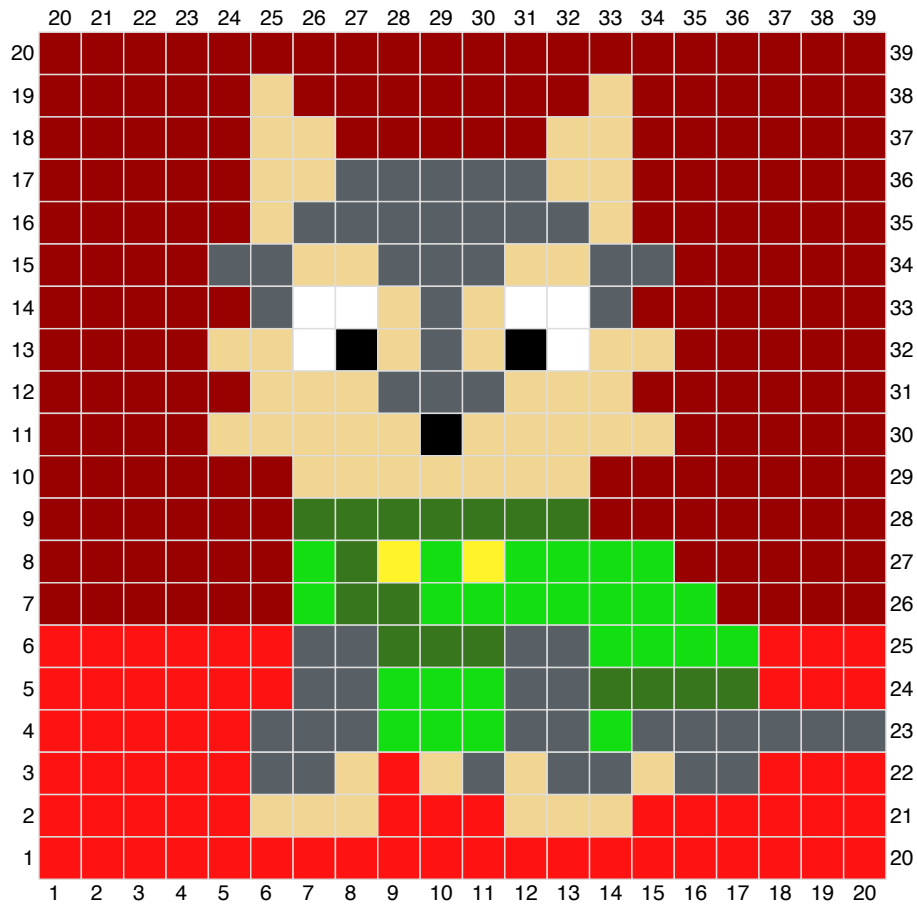

Chilly Yorkie

C2C Dogghan 2019-20

Chart:

Color Key:

- R - Red
- Y - Yellow
- G - Green
- W - White
- T - Tan
- X - Black
- F - Forest Green
- E - Grey
- B - Berry

Pattern:

Increasing:

Row 1: R
Row 2: R2
Row 3: R3
Row 4: R4
Row 5: R5
Row 6: R6
Row 7: B, R4, T, R
Row 8: R, T, E, R3, B2
Row 9: B3, R2, E2, T, R
Row 10: R2, T, E, R2, B4
Row 11: B5, R, E2, R3
Row 12: R2, T, G, E2, B6
Row 13: B6, G, E, G2, E, T, R
Row 14: R, T2, G2, F2, G, B6
Row 15: B4, T, B, F4, G, E2, T, R
Row 16: R2, E3, F, G, Y, F, T2, B5
Row 17: B4, T4, F, G2, E2, G, T, R2
Row 18: R2, E2, F, E, G, Y, F, T4, B5
Row 19: B4, E2, W, T3, F, G3, F, E2, R2
Row 20: R3, E, F, G3, F, T, X, E, X, W, E, B5

Corner (Begin Decreasing):

Row 21: B4, T2, W, T, E, T2, F, G3, F, E, R2
Row 22: R, E, R, G3, B, T2, E2, T2, E, T, B3
Row 23: B2, T2, E3, T3, B4, R2, E
Row 24: R2, B4, T2, X, T, E3, T2, B
Row 25: B3, E3, W2, T2, B4, R
Row 26: B6, T, W, T, E2, B3
Row 27: B3, E2, T, E, T, B5
Row 28: B6, E3, B3
Row 29: B3, T2, E, B5
Row 30: B6, T2, B2
Row 31: B2, T, B6
Row 32: B6, T, B
Row 33: B7
Row 34: B6
Row 35: B5
Row 36: B4
Row 37: B3
Row 38: B2
Row 39: B