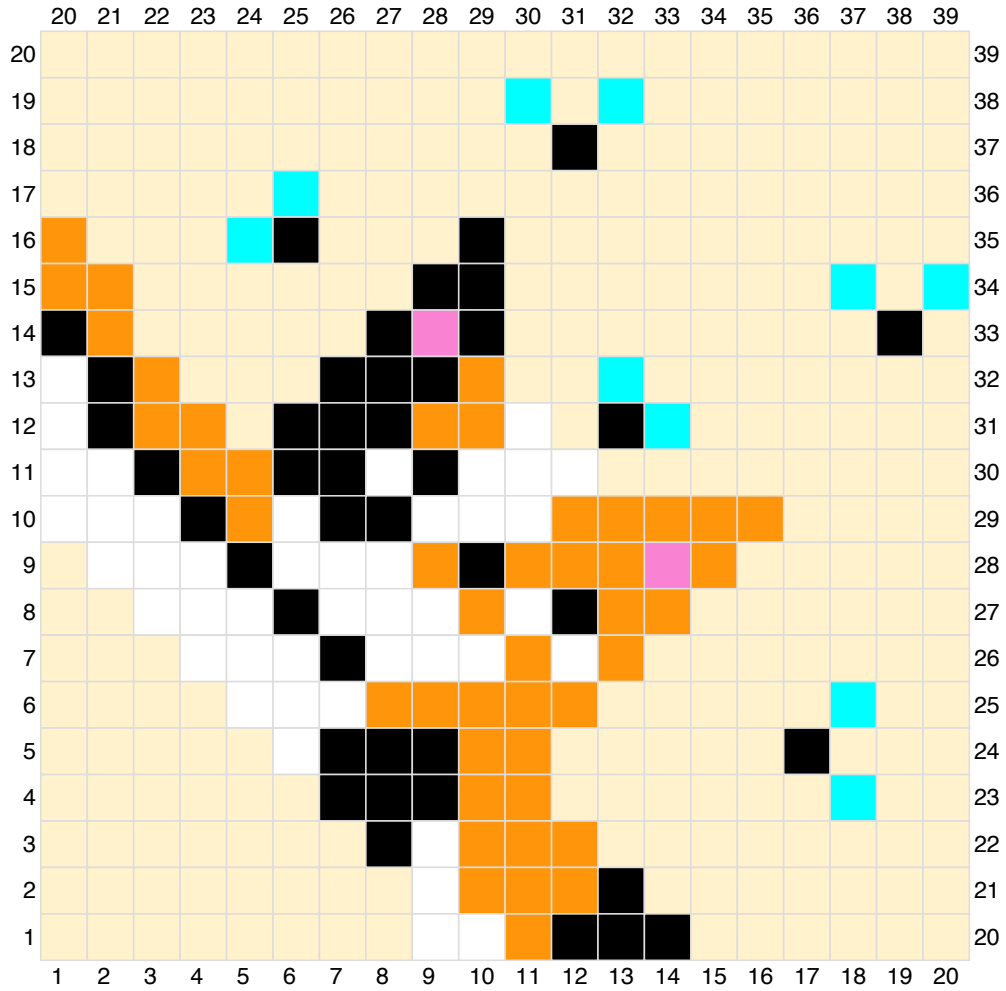

# Flies

### Chart:

### Color Key:

- O - Orange
- P - Pink
- W - White
- B - Black
- L - Light Blue
- C - Cream