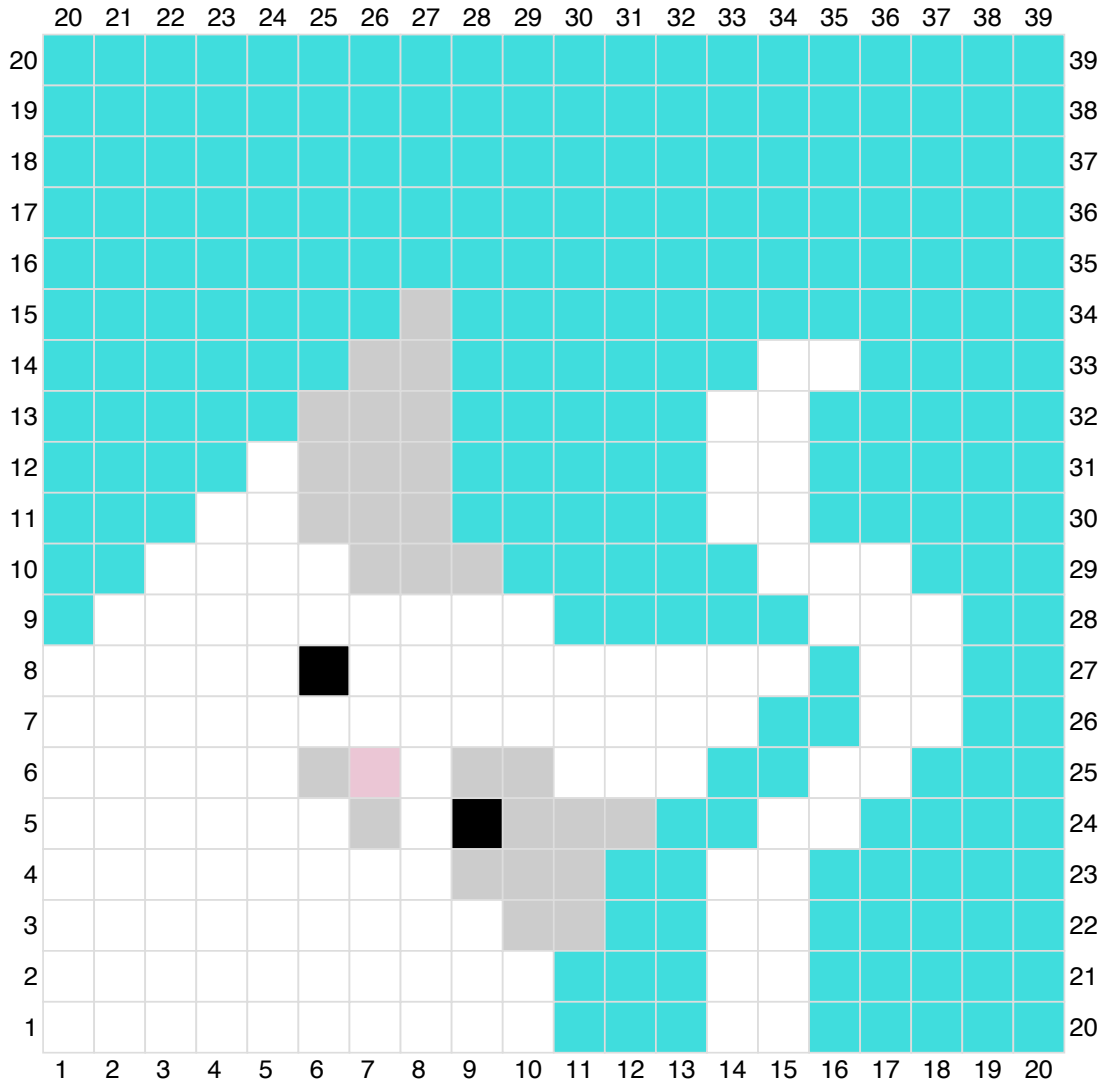

Peek-A-Mew

C2C Catghan 2019

Chart:

Color Key:

- W - White
- G - Grey
- X - Black
- P - Pink
- A - Aquamarine

Pattern:

Increasing:

Row 1: W
Row 2: W2
Row 3: W3
Row 4: W4
Row 5: W5
Row 6: W6
Row 7: W7
Row 8: W8
Row 9: A, W8
Row 10: W9, A
Row 11: A2, W3, G2, W3, A
Row 12: A2, G2, W, P, W4, A2
Row 13: A3, W2, X, W2, X, G2, A2
Row 14: W, A2, G3, W5, A3
Row 15: A4, W5, G2, A2, W2
Row 16: A, W2, A, G, W4, G2, W, A4
Row 17: A5, G3, W4, A, W2, A2
Row 18: A3, W, A, W4, G4, A5
Row 19: A6, G2, A3, W2, A, W, A4
Row 20: A4, W, A, W2, A4, G2, A6

Corner (Begin Decreasing)

Row 21: A6, G, A5, W, A, W, A4
Row 22: A3, W, A, W, A6, G, A5
Row 23: A13, W, A3
Row 24: A2, W5, A9
Row 25: A8, W5, A2
Row 26: A2, W2, A, W2, A7
Row 27: A7, W, A5
Row 28: A5, W, A6
Row 29: A6, W, A4
Row 30: A10
Row 31: A9
Row 32: A8
Row 33: A7
Row 34: A6
Row 35: A5
Row 36: A4
Row 37: A3
Row 38: A2
Row 39: A